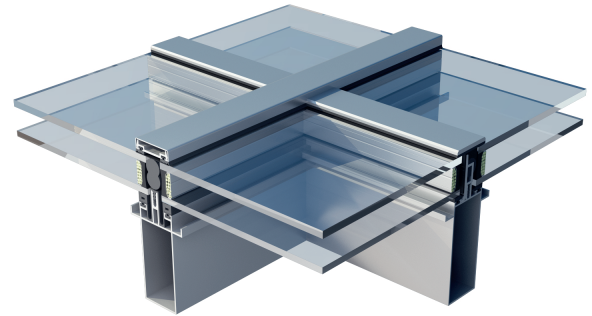

CEPHE SİSTEMLERİ  
**SKY 52 - 90**

Skylight sistemidir. Çelik üzerine monte edilir. PVC izolatörleri sayesinde yüksek ısı yalıtım ve hava-su geçirimsizliği performansı sunar.

Epdm contalar birbirinin üzerine geçerek oluşturulan sistemde su alma riski ortadan kaldırılmıştır.

*It's a skylight system mounted on the steel. Thanks to the PVC isolators, it provides better performance at thermal insulation and water tightness.*

*The system is generated by overlapped EPDM gaskets which eliminates water flooding.*

**KLEIDCO®**

SKY 52

SKY 90

— dışarı açılır // outward opening  
- - - içeri açılır // inward opening