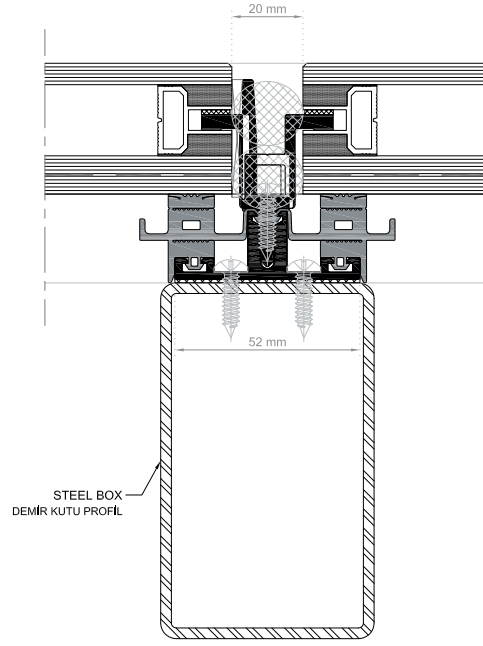

SKY 52

SKY 90

— dışarı açılır // outward opening
- - - içeri açılır // inward opening

KLEIDCO YAPI SİSTEMLERİ SAN. ve TİC. A.Ş.

Greenist Kleidco Ofisleri

Yeni Bosna Merkez Mh. Yalçın Koreş Cd. No:14/1
34197 Bahçelievler İstanbul / TÜRKİYE

T +90 212 438 57 90
F +90 212 438 59 47

E info@kleidco.com
W www.kleidco.com