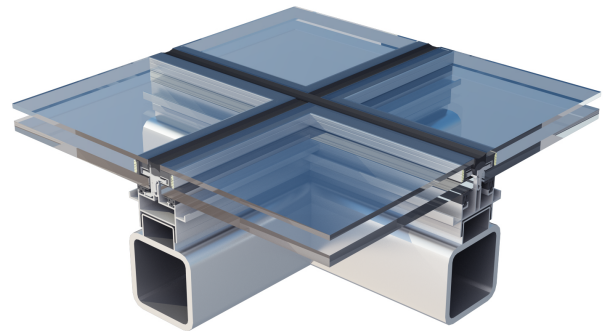

CEPHE SİSTEMLERİ  
**SKY 52 - 90**

Skylight sistemidir. Çelik üzerine monte edilir. PVC izolatörleri sayesinde yüksek ısı yalıtım ve hava-su geçirimsizliği performansı sunar.

Epdm contalar birbirinin üzerine geçerek oluşturulan sistemde su alma riski ortadan kaldırılmıştır.

*It's a skylight system mounted on the steel. Thanks to the PVC isolators, it provides better performance at thermal insulation and water tightness.*

*The system is generated by overlapped EPDM gaskets which eliminates water flooding.*

**KLEIDCO®**

SKY 52

SKY 90

— dışarı açılır // outward opening  
- - - içeri açılır // inward opening