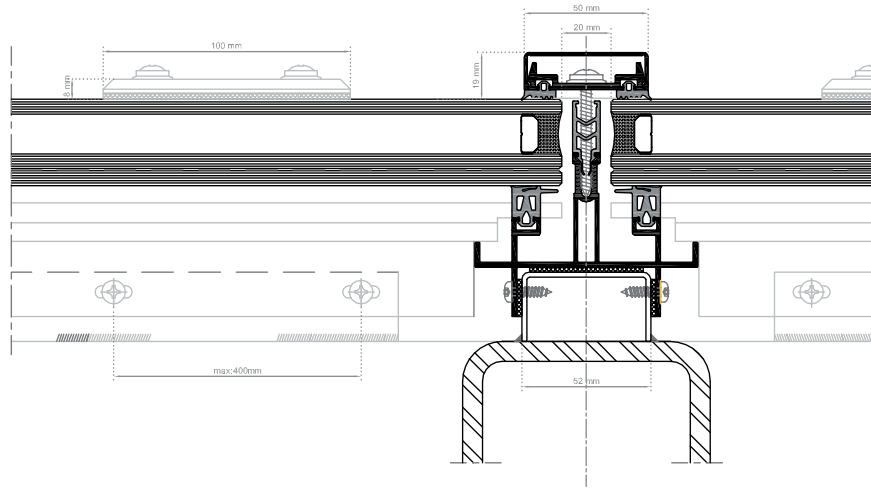

CEPHE SİSTEMLERİ  
**SKY 52 - 90**

Skylight sistemidir. Çelik üzerine monte edilir. PVC izolatörleri sayesinde yüksek ısı yalıtım ve hava-su geçirimsizliği performansı sunar.

Epdm contalar birbirinin üzerine geçerek oluşturulan sistemde su alma riski ortadan kaldırılmıştır.

*It's a skylight system mounted on the steel. Thanks to the PVC isolators, it provides better performance at thermal insulation and water tightness.*

*The system is generated by overlapped EPDM gaskets which eliminates water flooding.*

**KLEIDCO®**

SKY 52

SKY 90

— dışarı açılır // outward opening  
- - - içeri açılır // inward opening